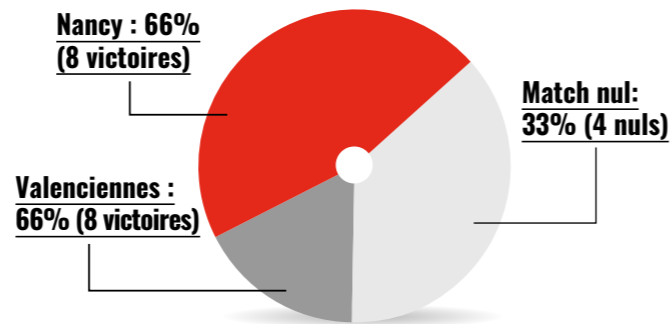

MEILLEURS PASSEURS

Rocha (8) | Cabral, Diliberto, Robail (4)

VAFC

GARDIENS	ÂGE	NAT.	SÉL.
1	PRIOR Jérôme	25	
16	KONATE Hillel	26	
30	KOCIK Nicolas	22	
DÉFENSEURS			
3	ABEID Aly	23	MAU
5	SPANO RAHOU Maxime	26	ALG
14	CUFFAUT Joffrey	33	
15	VANDENABEELE Eric	29	
19	DABO Elhadj	25	SEN
20	DOUKOURE Ismaël	17	
23	PELLENARD Théo	27	
24	LINGUET Allan	21	
25	NTIM Emmanuel	25	GHA
28	DOS SANTOS Laurent	28	
MILIEUX DE TERRAIN			
4	D'ALMEIDA Sessi	25	BEN A
6	KANKAVA Jaba	35	GEO A
9	ROBAIL Gaëtan	27	
10	ELOGO Arsène	26	CAM
11	CHERGUI Malek	32	ALG
13	MASSON Julien	22	
17	BOUTOUTAOU Aymen	20	
21	DILIBERTO Noah	19	
27	PICOULEAU Mathis	20	
ATTAQUANTS			
7	GUEL Moussa	21	CIV
18	GUILLAUME Baptiste	25	BEL
22	GUCLU Metehan	22	TUR
29	MACALOU Issouf	22	CIV
ENTRAÎNEUR			
GUEGAN Olivier			

À SAVOIR

LE VAFC EN ROUE LIBRE

Sans véritable enjeu depuis plusieurs semaines, le VAFC a inconsciemment levé le pied dans ce championnat de Ligue 2 BKT. Bien calé dans le ventre mou du classement, les Nordistes n'ont gagné que deux matchs depuis le début du mois de février et restent sur une série de cinq défaites consécutives en déplacement.

PALMARÈS

2 Championnats de Ligue 2 (1972, 2006)

HISTORIQUE L1/L2

EN FORME

JOFFREY CUFFAUT / VAFC

Douzième meilleur buteur de Ligue 2 BKT avec déjà neuf réalisations, le défenseur Joffrey Cuffaut réalise un championnat exceptionnel. L'ancien Nancéien a ainsi marqué autant de buts que lors de ses dix saisons professionnelles.