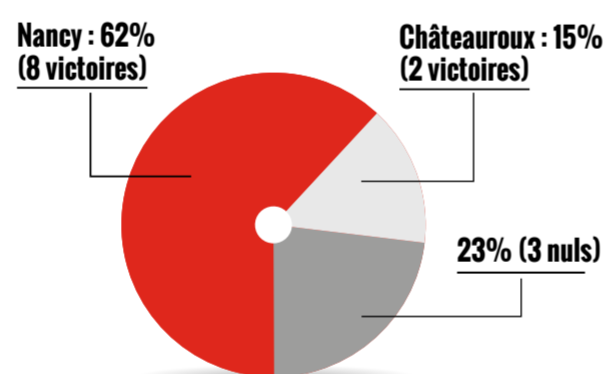

À SAVOIR

CHATEAURoux MANQUE DE RÉGULARITÉ

Avec un point d'avance sur le barragiste, la Berrichonne est en recherche de points pour s'éloigner de la zone dangereuse. La formation de Nicolas Usaï paye surtout un manque de régularité depuis le début de saison. Les Castelroussins alternent en effet le meilleur (victoire à Ajaccio ou face à Niort, nul au Havre), mais aussi le moins bon (défaite à domicile face à Auxerre ou sur la pelouse de Chambly).

PALMARÈS

1 Championnat de Ligue 2 (1997).

HISTORIQUE L1/L2

EN FORME

ROMAIN GRANGE / LBC

Auteur de 5 buts en 25 matchs la saison dernière, Romain Grange a retrouvé le chemin des filets face au Paris FC. Habile tireur de coups de pied arrêtés et fin technicien, l'ancien Nancéien est l'un des principaux atouts offensifs de cette équipe de Châteauroux.