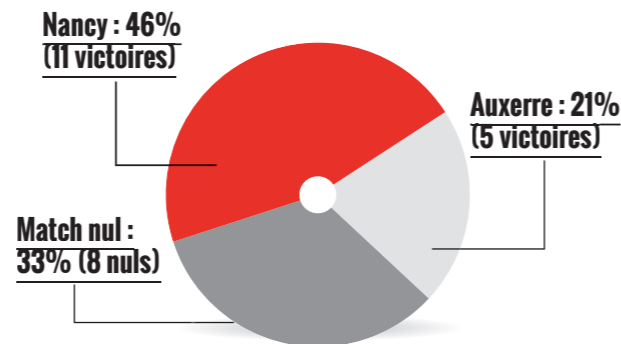

HISTORIQUE L1/L2

EN FORME

MICKAËL LE BIHAN / AJA

Treize buts en treize matchs. Les statistiques de Mickaël Le Bihan sont impressionnantes. Le meilleur buteur du championnat vient encore d'inscrire un triplé la semaine dernière. Révélé au Havre, cet attaquant de 30 ans a retrouvé son impitoyable efficacité.

KENNY ROCHA / ASNL

De plus en plus décisif depuis le début de la saison, Kenny Rocha a inscrit d'une jolie tête plongeante le précieux but égalisateur samedi dernier à Sochaux. Le jeune milieu de 20 ans totalise aujourd'hui deux buts et deux passes décisives.

LE CHIFFRE

1067

C'est le nombre de minutes disputées par Mickaël Biron, le joueur le plus utilisé.

AP
L'AVANT
PREMIÈRE
RESTAURANT

COMPLEXE KINÉPOLIS - 3 RUE VICTOR MARÉCHAL DUC DE BELLUNE