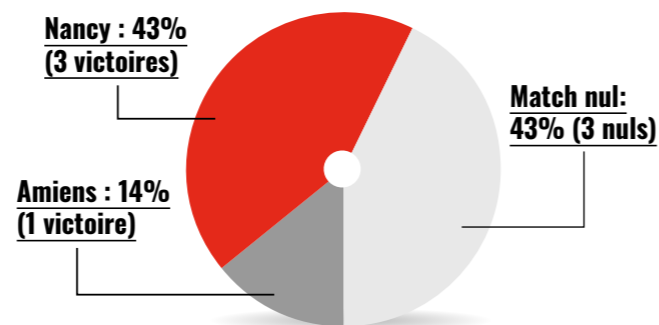

À SAVOIR

LA DÉCEPTION D'AMIENS

Relégué l'été dernier, l'Amiens SC n'a pas réussi à remonter en Ligue 1 Uber Eats. Le club picard n'a même jamais été vraiment dans la course et a finalement vécu une saison de transition avec l'arrivée de plusieurs jeunes joueurs. L'ASC a surtout souffert d'une attaque peu efficace avec une moyenne inférieure à un but par match.

PALMARÈS

Néant.

HISTORIQUE L1/L2

EN FORME

RÉGIS GURTNER / ASC

Après une période de repos pour récupérer d'une grande fatigue, Régis Gurtner a retrouvé le but amiénois samedi dernier contre Niort. L'ancien gardien de Strasbourg a réalisé un sans-faute et confirmé qu'il figurait parmi les meilleurs de la division.